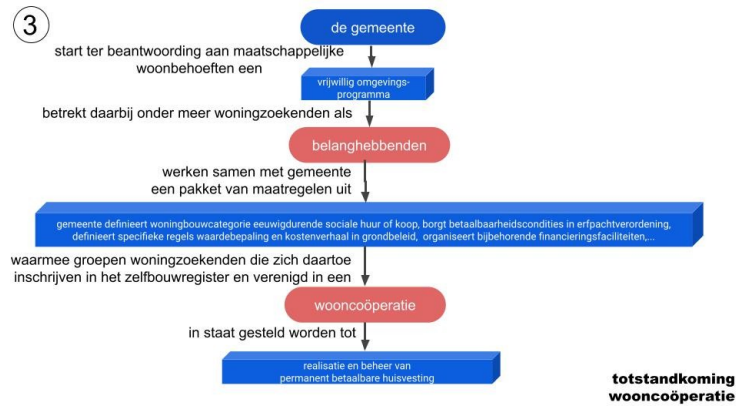

Procesbegeleider Waddenwonen

landelijk actieprogramma Platform 31 Wooncoöperatie Schiermonnikoog

Betalbaarheid
 Vertrouwen in proces
 Duurzaamheid: milieu, bedrijfsvoering, transparant in de tijd
 Continuïteit
 Gemeenschapzin
 Onafhankelijkheid: uitslag, niet delen
 Creativiteit
 Snelheid
 Geluk
 Comfort
 Op je gemak

MoederMaatschappij

WerkMaatschappijen of Afdelingen voor ontwikkeling en beheer van woningen op specifieke ontwikkellocaties